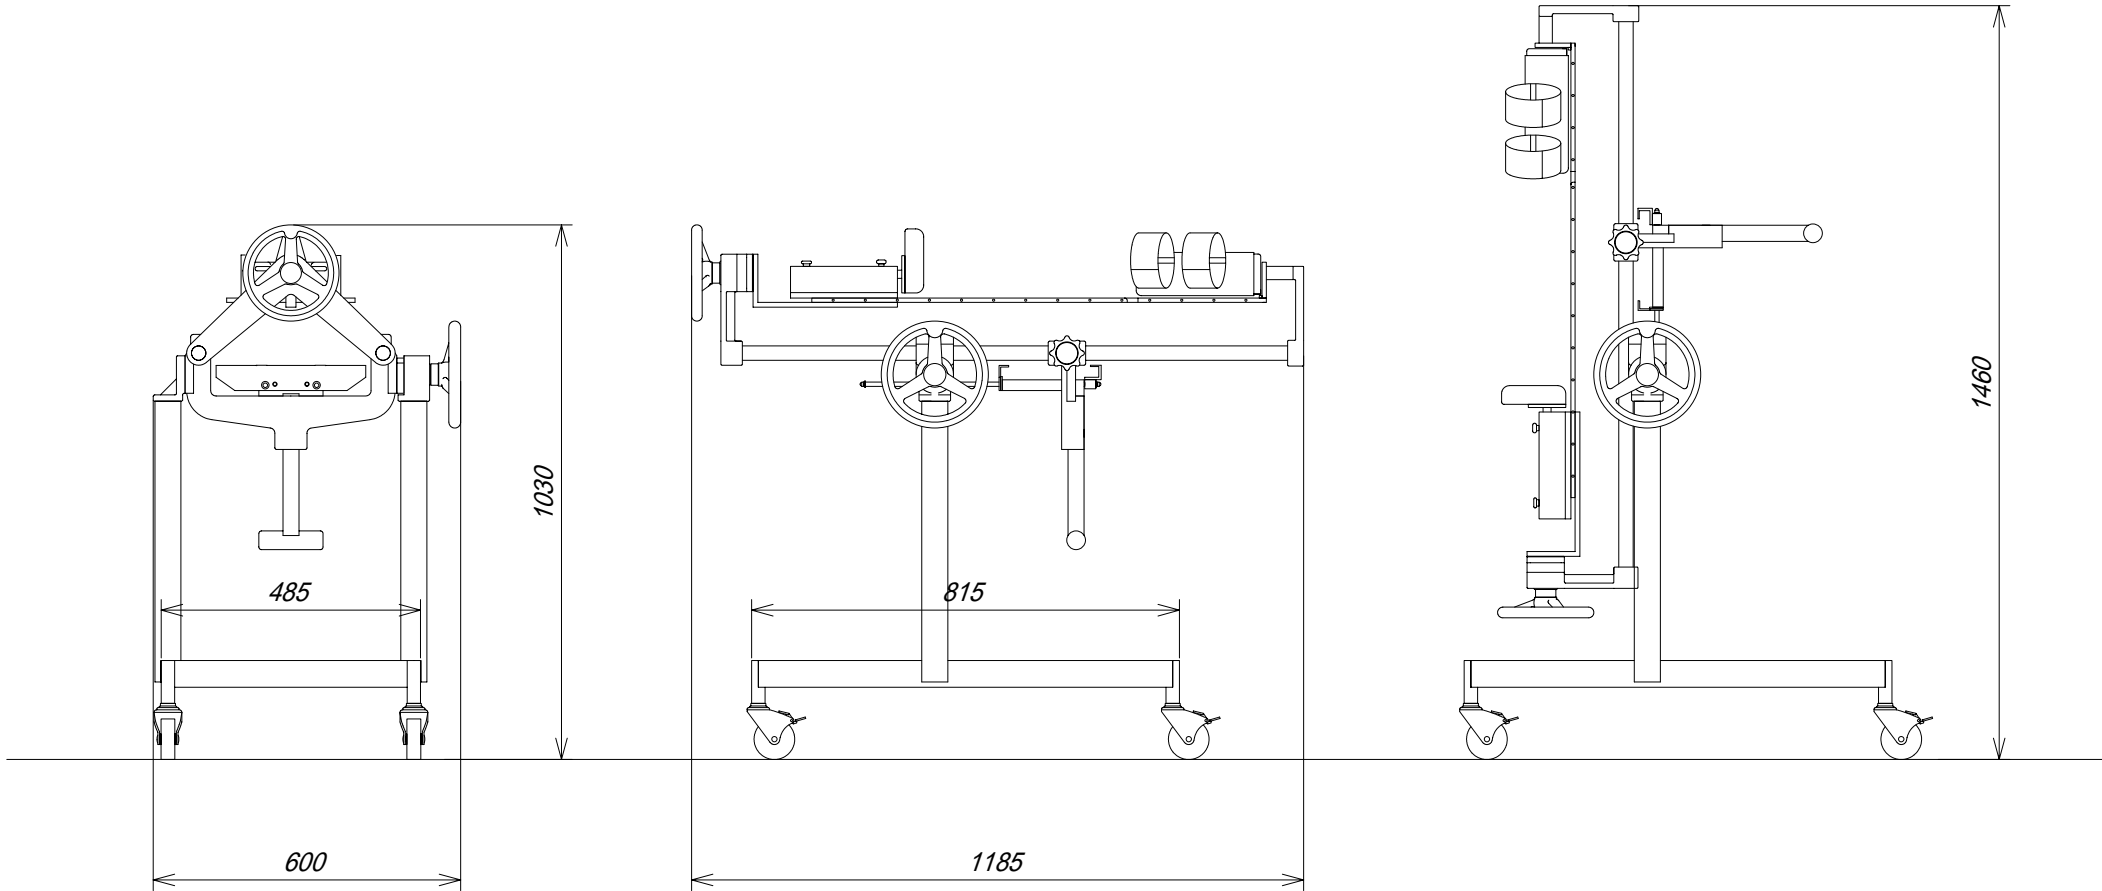

ファンティクサー FD - 21型 外観図

単位：mm

ネットは省略してあります。

各寸法値は、誤差 ± 15mm